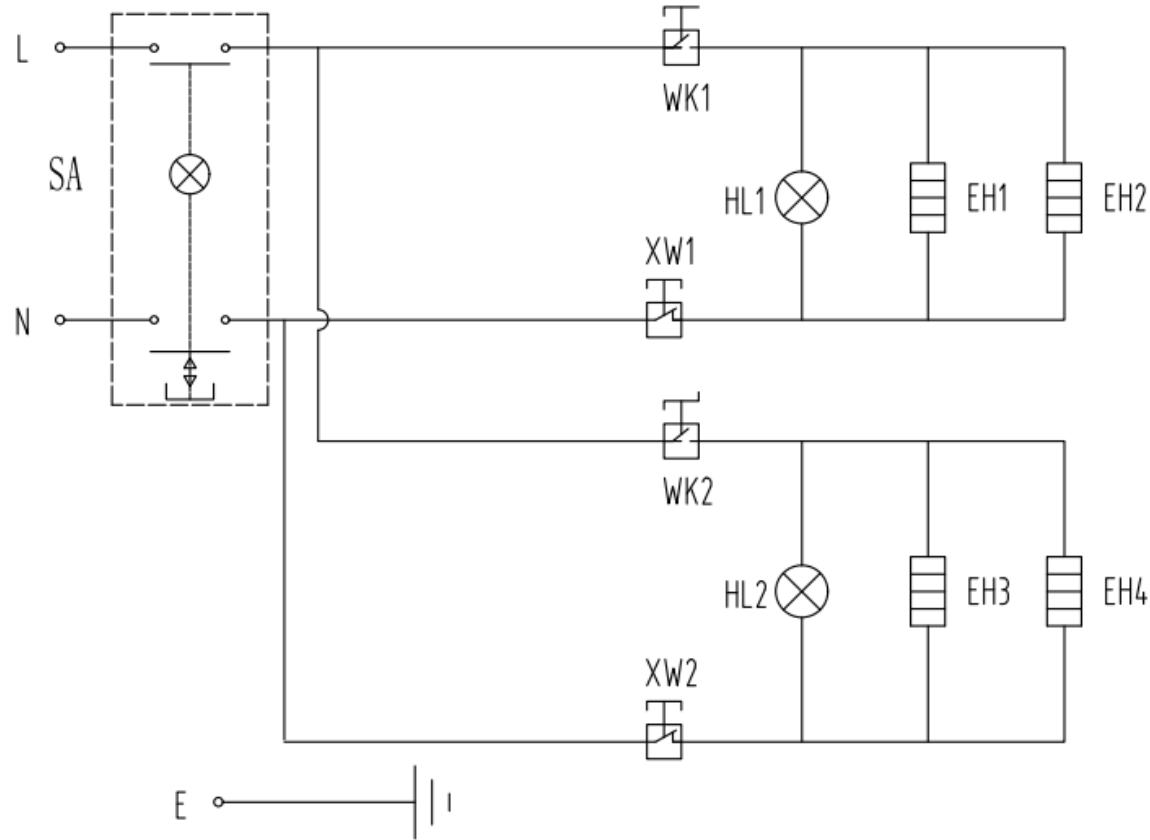

Machine	Explode	Code	Description
Apuro Bistro Double Contact Grill	1		Front Panel
Apuro Bistro Double Contact Grill	2	AS325	Thermostat
Apuro Bistro Double Contact Grill	3	AU366	Oil Box
Apuro Bistro Double Contact Grill	4		Bottom Heater Cover Plate
Apuro Bistro Double Contact Grill	5	AS329	Lower Heater
Apuro Bistro Double Contact Grill	6	AS332	Indicator Light
Apuro Bistro Double Contact Grill	7	AS333	Switch-old version
Apuro Bistro Double Contact Grill	7	AW124	Switch-new version
Apuro Bistro Double Contact Grill	8	AS337	Black Rubber Feet (set 4)
Apuro Bistro Double Contact Grill	9		Bottom Sealing Plate
Apuro Bistro Double Contact Grill	10		Cotton Sealing Board
Apuro Bistro Double Contact Grill	11		Terminal
Apuro Bistro Double Contact Grill	12		Hoarding
Apuro Bistro Double Contact Grill	13	AS334	Hi-Limit
Apuro Bistro Double Contact Grill	14		Bottom Griddle (Ribbed) for CU604
Apuro Bistro Double Contact Grill	14	AW591	Bottom Griddle (Flat) for CU605 CU606
Apuro Bistro Double Contact Grill	15		Top Griddle (Ribbed) for CU604 CU606
Apuro Bistro Double Contact Grill	15	AW770	Top Griddle (Flat) for CU605
Apuro Bistro Double Contact Grill	16	AS328	Upper Heater
Apuro Bistro Double Contact Grill	17	AU999	Handle Assembly Left
Apuro Bistro Double Contact Grill	17	AS322	Handle Assembly Right
Apuro Bistro Double Contact Grill	18	AW028	Upper Shaft
Apuro Bistro Double Contact Grill	19	AW383	Spring
Apuro Bistro Double Contact Grill	20		Top Cover
Apuro Bistro Double Contact Grill	21	AW986	Protect Pipe
Apuro Bistro Double Contact Grill	22	AS344	Knob
Apuro Bistro Double Contact Grill	N/A		AUS Power Cord
Apuro Bistro Double Contact Grill	N/A	AW291	Allen Key

Circuit Diagram

No.	Code	Description
1	SA	Power Switch
2	WK1-WK2	Thermostat
3	XW1-XW2	Hi-limit
4	HL1-HL2	Heating indicator light
5	EH1-EH3	Up heater
6	EH2-EH4	Down heater